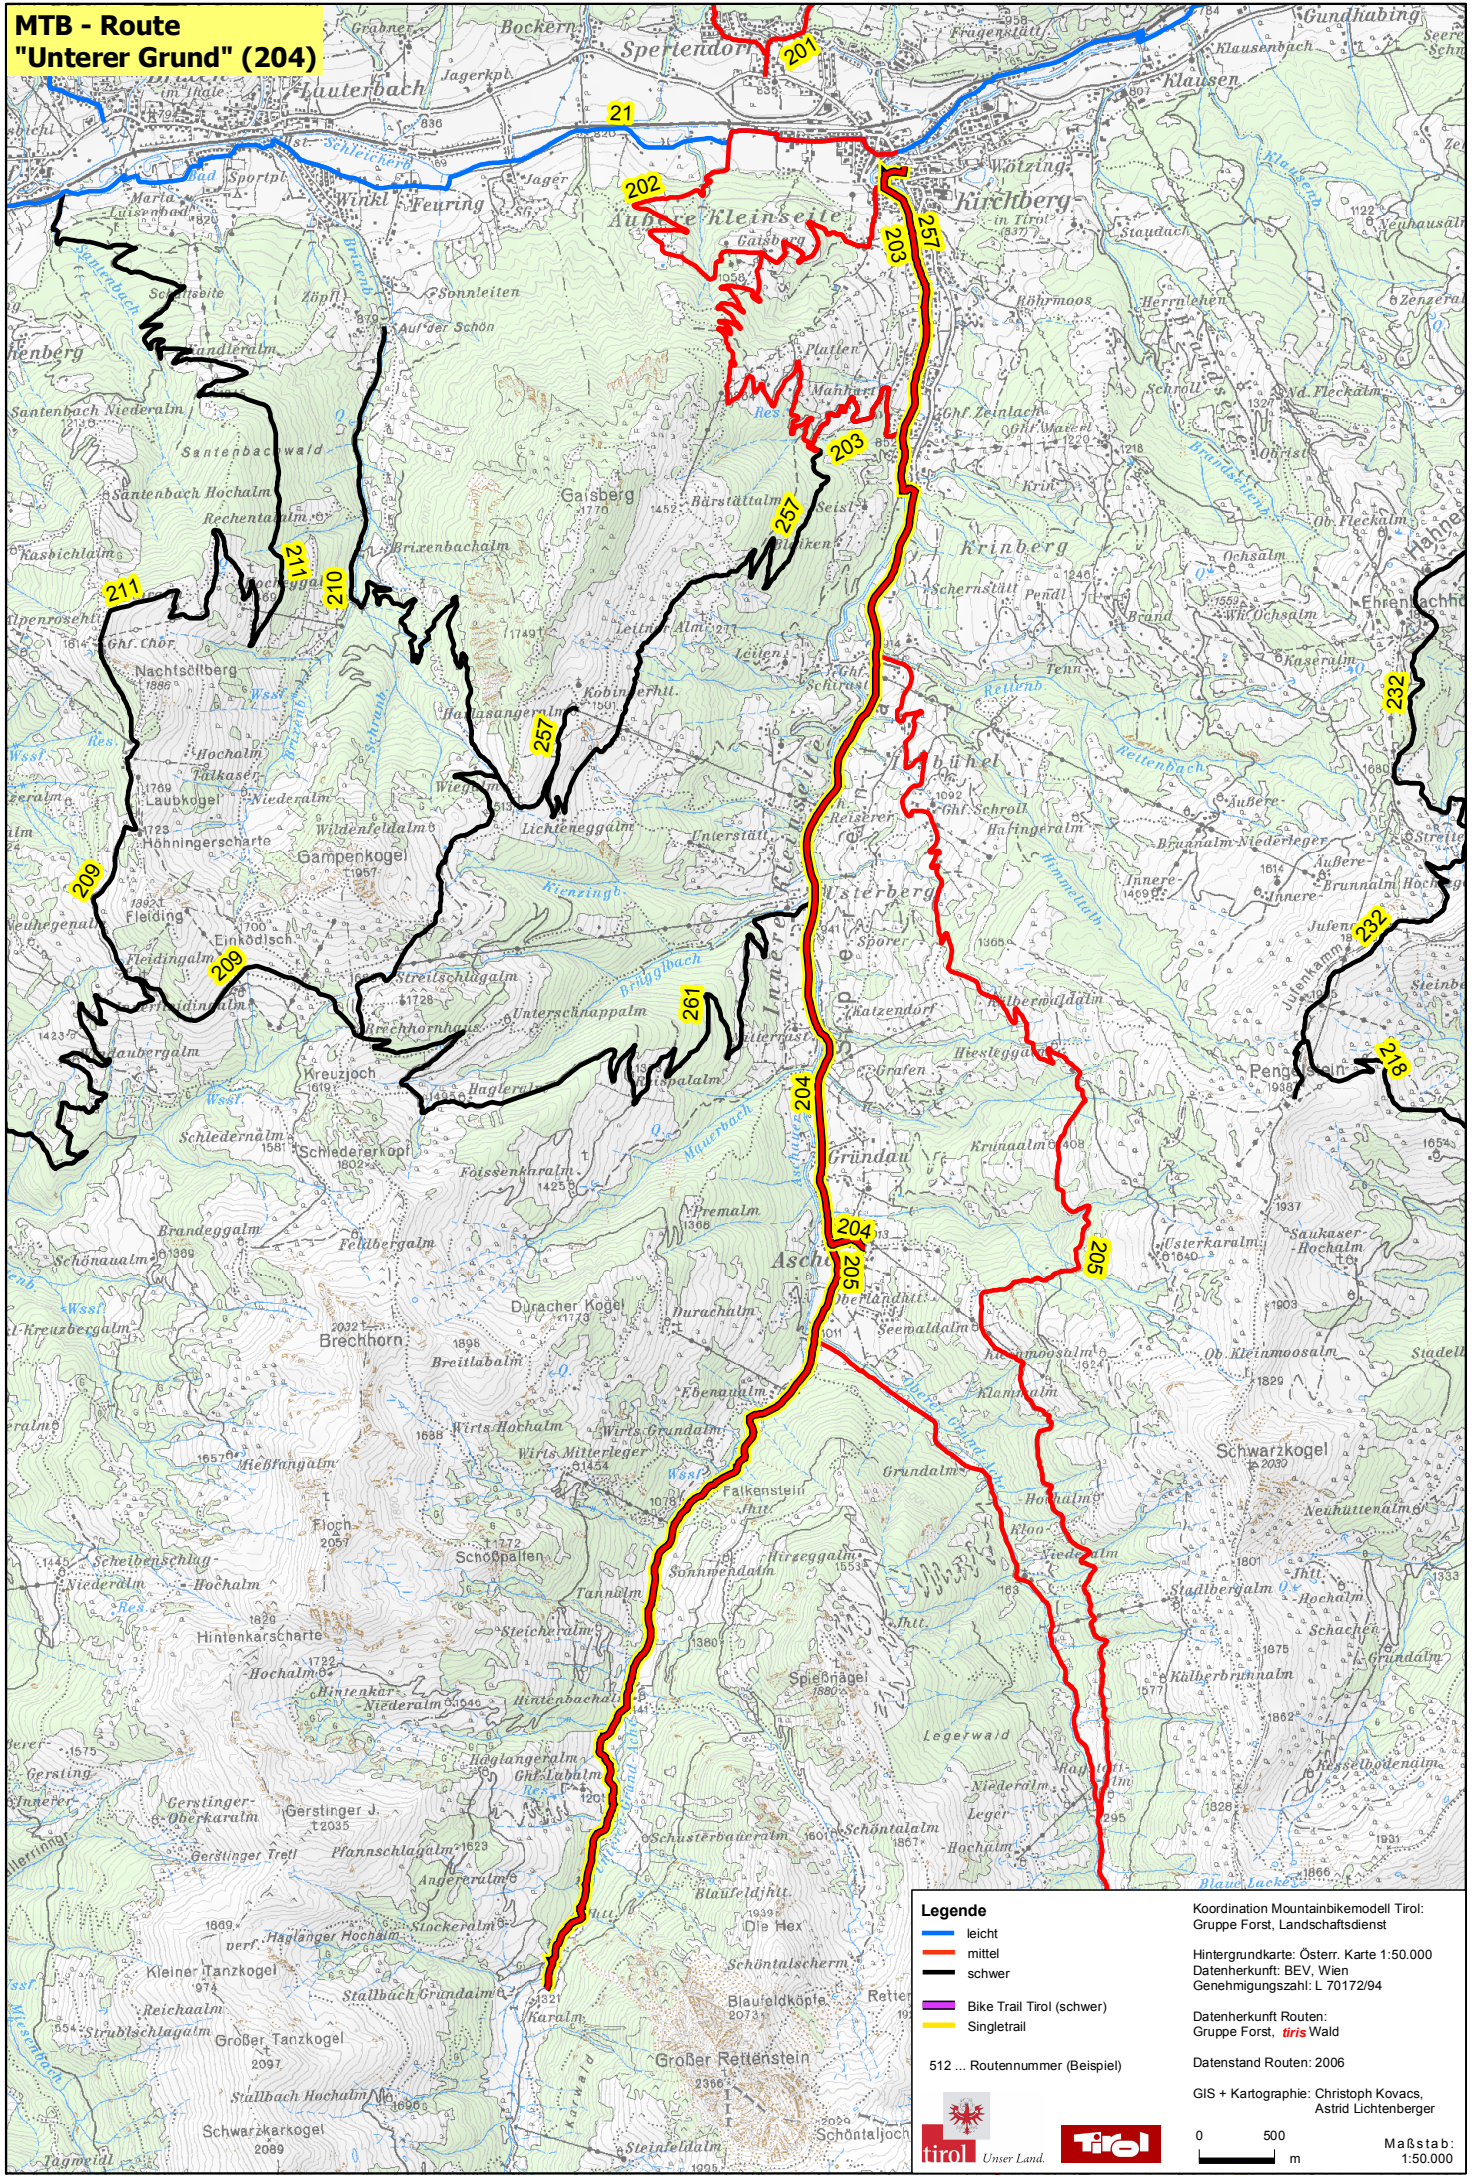

# MTB - Route "Unterer Grund" (204)

**Legende**

- leicht
- mittel
- schwer
- Bike Trail Tirol (schwer)
- Singletrail

512 ... Routennummer (Beispiel)

**Koordinations Mountainbikemodell Tirol:**  
Gruppe Forst, Landschaftsdienst

Hintergrundkarte: Österr. Karte 1:50.000  
Datenherkunft: BEV, Wien  
Genehmigungszahl: L 70172/94

Datenherkunft Routen:  
Gruppe Forst, **tiris** Wald

Datenstand Routen: 2006

GIS + Kartographie: Christoph Kovacs,  
Astrid Lichtenberger

0 500 m  
Maßstab: 1:50.000