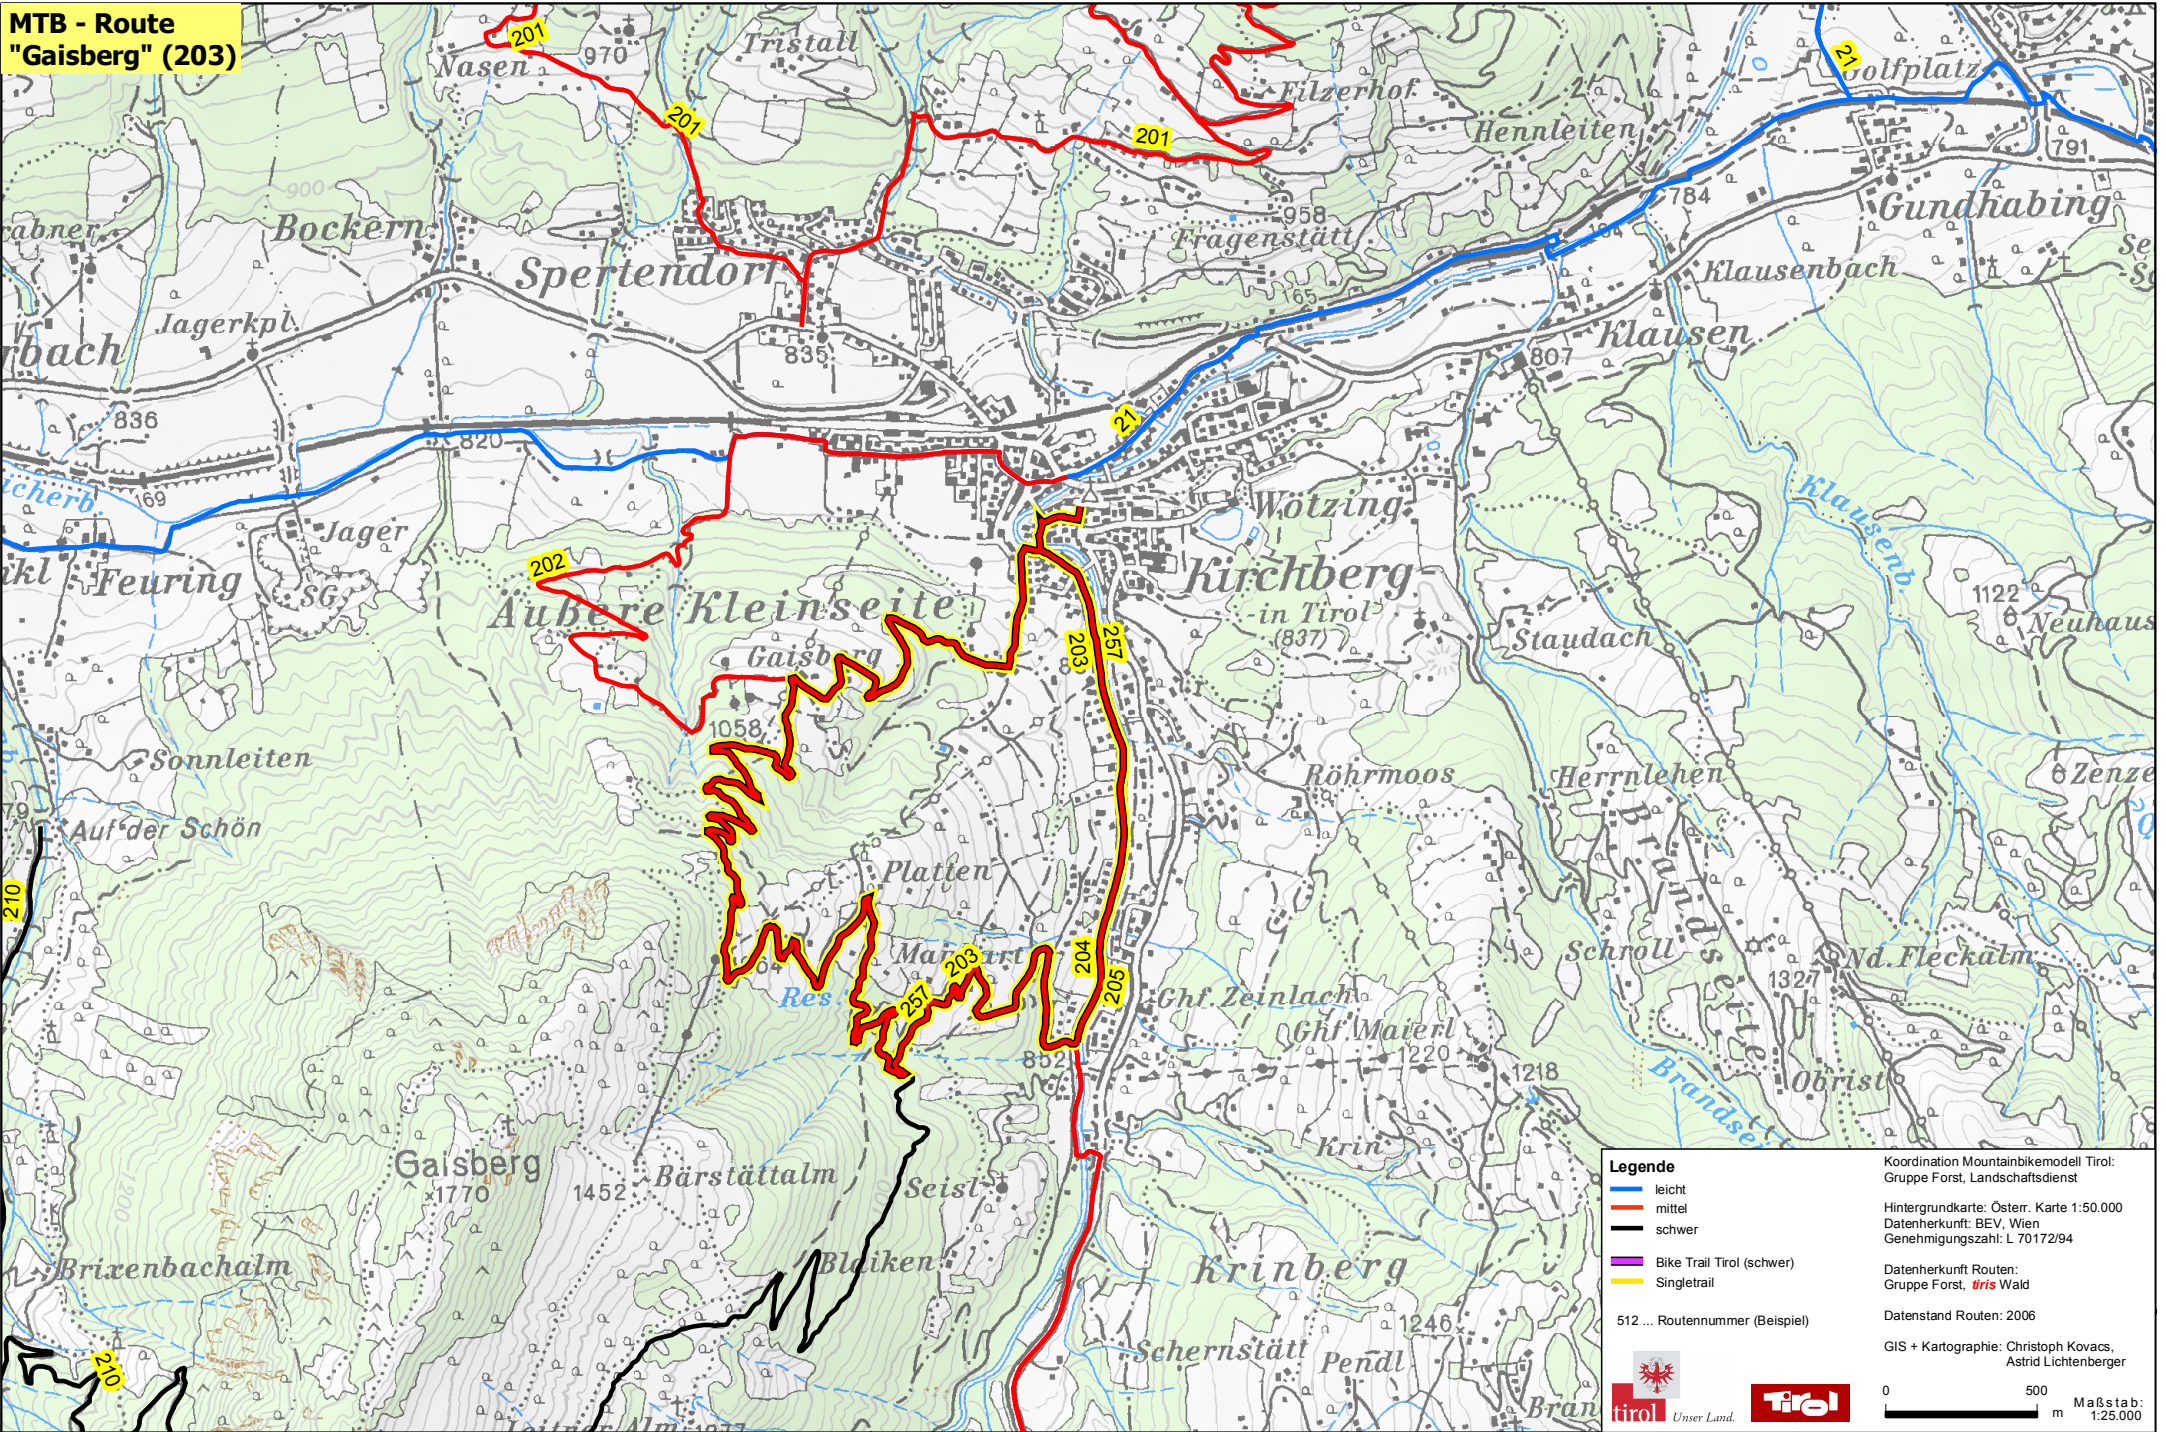

**MTB - Route
"Gaisberg" (203)**

Legende

- leicht
- mittel
- schwer
- Bike Trail Tirol (schwer)
- Singletrail

512 ... Routennummer (Beispiel)

Koordination Mountainbikemodell Tirol:
Gruppe Forst, Landschaftsdienst

Hintergrundkarte: Österr. Karte 1:50.000
Datenherkunft: BEV, Wien
Genehmigungszahl: L 70172/94

Datenherkunft Routen:
Gruppe Forst, **tiris** Wald

Datenstand Routen: 2006

GIS + Kartographie: Christoph Kovacs,
Astrid Lichtenberger